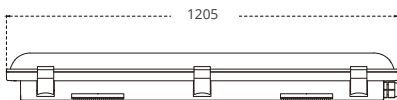

## LED Waterproof Batten

UNIT: cd — 180 — 270 — 390  
NWB1413 57W 6500K